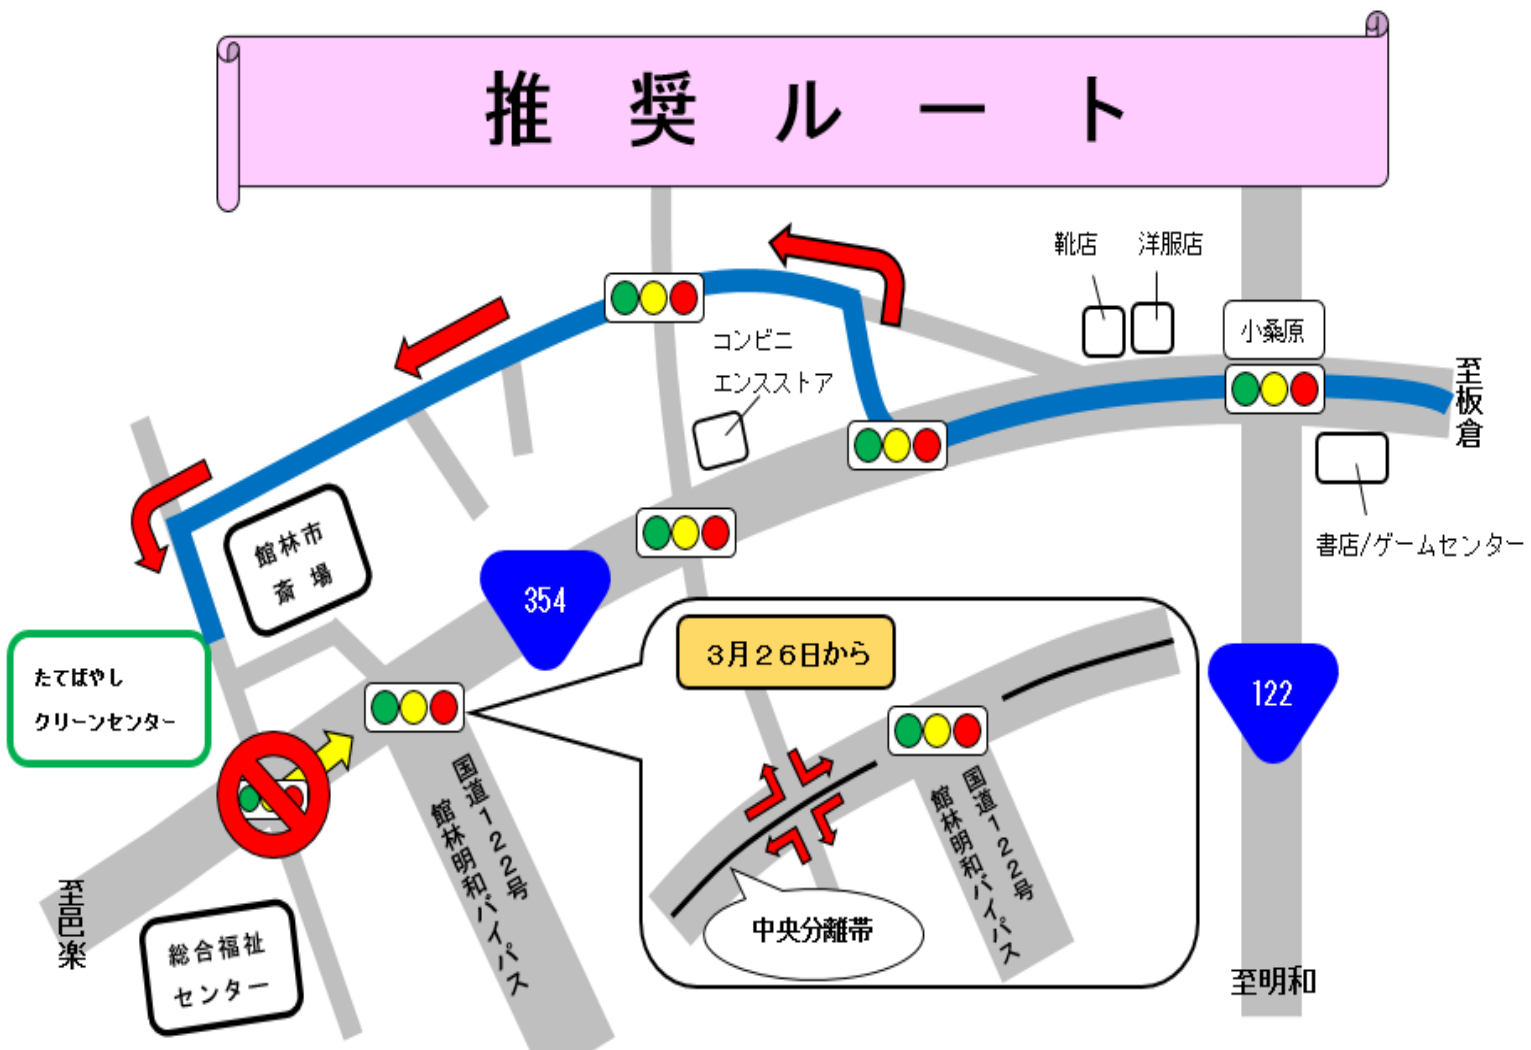

たてばやしクリーンセンターからの

☆ お知らせ ☆

平成30年3月26日から

たてばやしクリーンセンターへの

アクセスが変わります。

ごみを持ち込む際は以下のルート

推奨いたします。

推奨ルート